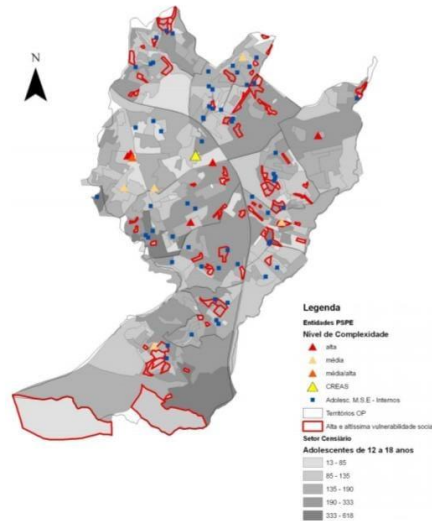

5.1 adolescentes em conflito com a lei

tabela 25 - presença de adolescente em medida sócioeducativa sob internação em território de OP. Diadema, 2009

	território do OP	total internos	
		N	%
norte	Campanário	4	6,8
	Palmeiras	2	3,4
	Taboão	12	20,3
	Canhema	4	6,8
oeste	Centro	4	6,8
	Conceição	7	11,9
	Serraria	6	10,2
sul	Eldorado	2	3,4
	Inamar	5	8,5
leste	Casa Grande	2	3,4
	Promissão	4	6,8
	Vila Nogueira	6	10,2
	Piraporinha	1	1,7

Fonte: SASC, PMD, 2009

mapa 27 - presença de adolescentes em conflito com a lei e presença de serviços da rede de proteção especial de média e alta complexidade.

CEDEST/IEE/PUCSP

SASC/PMD 73

tabela 23 - cobertura dos equipamentos educacionais nos territórios. Diadema, 2008

territórios do OP	escolas	creches	equipamen- tos total	alunos				total alunos	
				educação infantil 0_3	4_6	fundamental e médio 7_14	15_19	N	%
Campanário	33	8	41	2249	1562	4192	2985	10988	7,9

Em 2005/2006 a gestão da assistência social da Prefeitura de Diadema recebeu a municipalização das medidas sócioeducativas em meio aberto destinados aos adolescentes em conflito com a lei. A incidência de adolescentes em conflito com a lei não segue o padrão da intensidade da exclusão/inclusão dos territórios.

Campanário registra a maior concentração de adolescentes em conflito com a lei com 12,3% do total, embora seja um território de menor predomínio de exclusão social. A concentração demonstra também que a presença de adolescentes em conflito com a lei não é coincidente com os territórios de maior vulnerabilidade social.

SASC/PMD 72