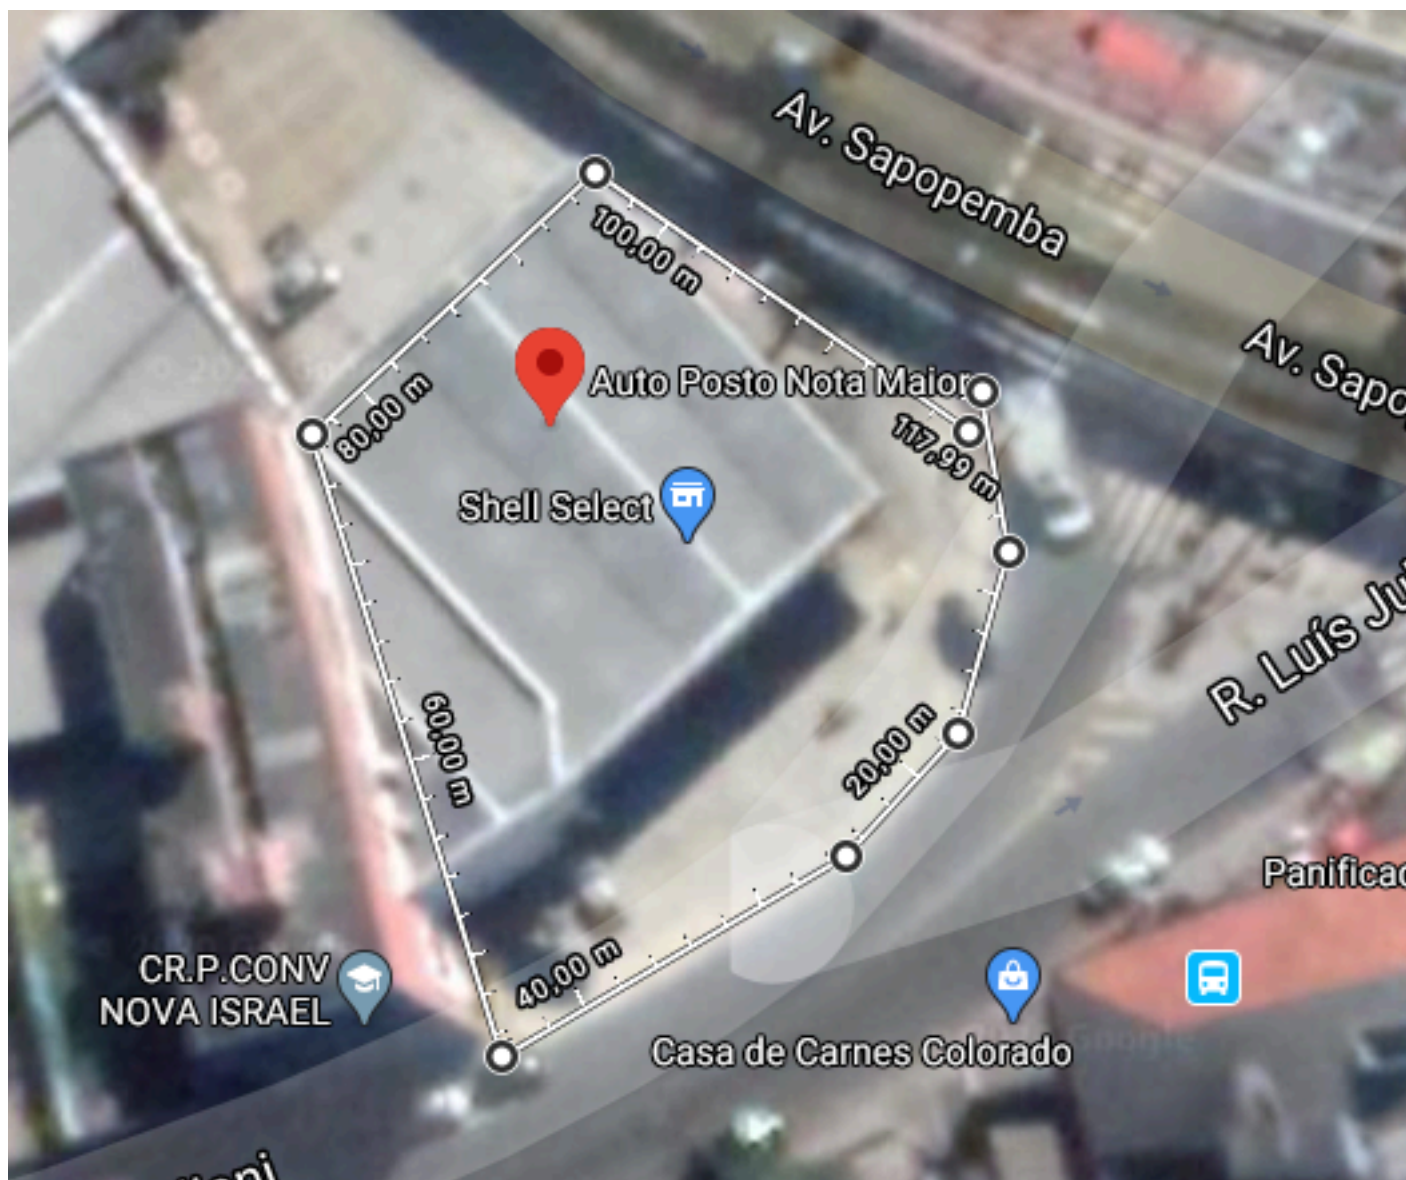

R. João Lopes de Lima
Av. Sapopemba
Av. Sapopemba

Sapopemba M

Rhiad Móveis

Sapopemba

4 min
260 m

Auto Posto Nota Maior

Panificadora J J J

Drogasil

R. Arcabuz

Salão de Festas Presenty
lions
mente
chado

Narbel Bazar

0.051 2 5M

Curtin Bike Hub (Perth, Australia) by Coniglio Ainsworth Architects with Place Laboratory.

Market Hall,
Ghent,
Belgium
-
1996 - 2012
-
Section BB