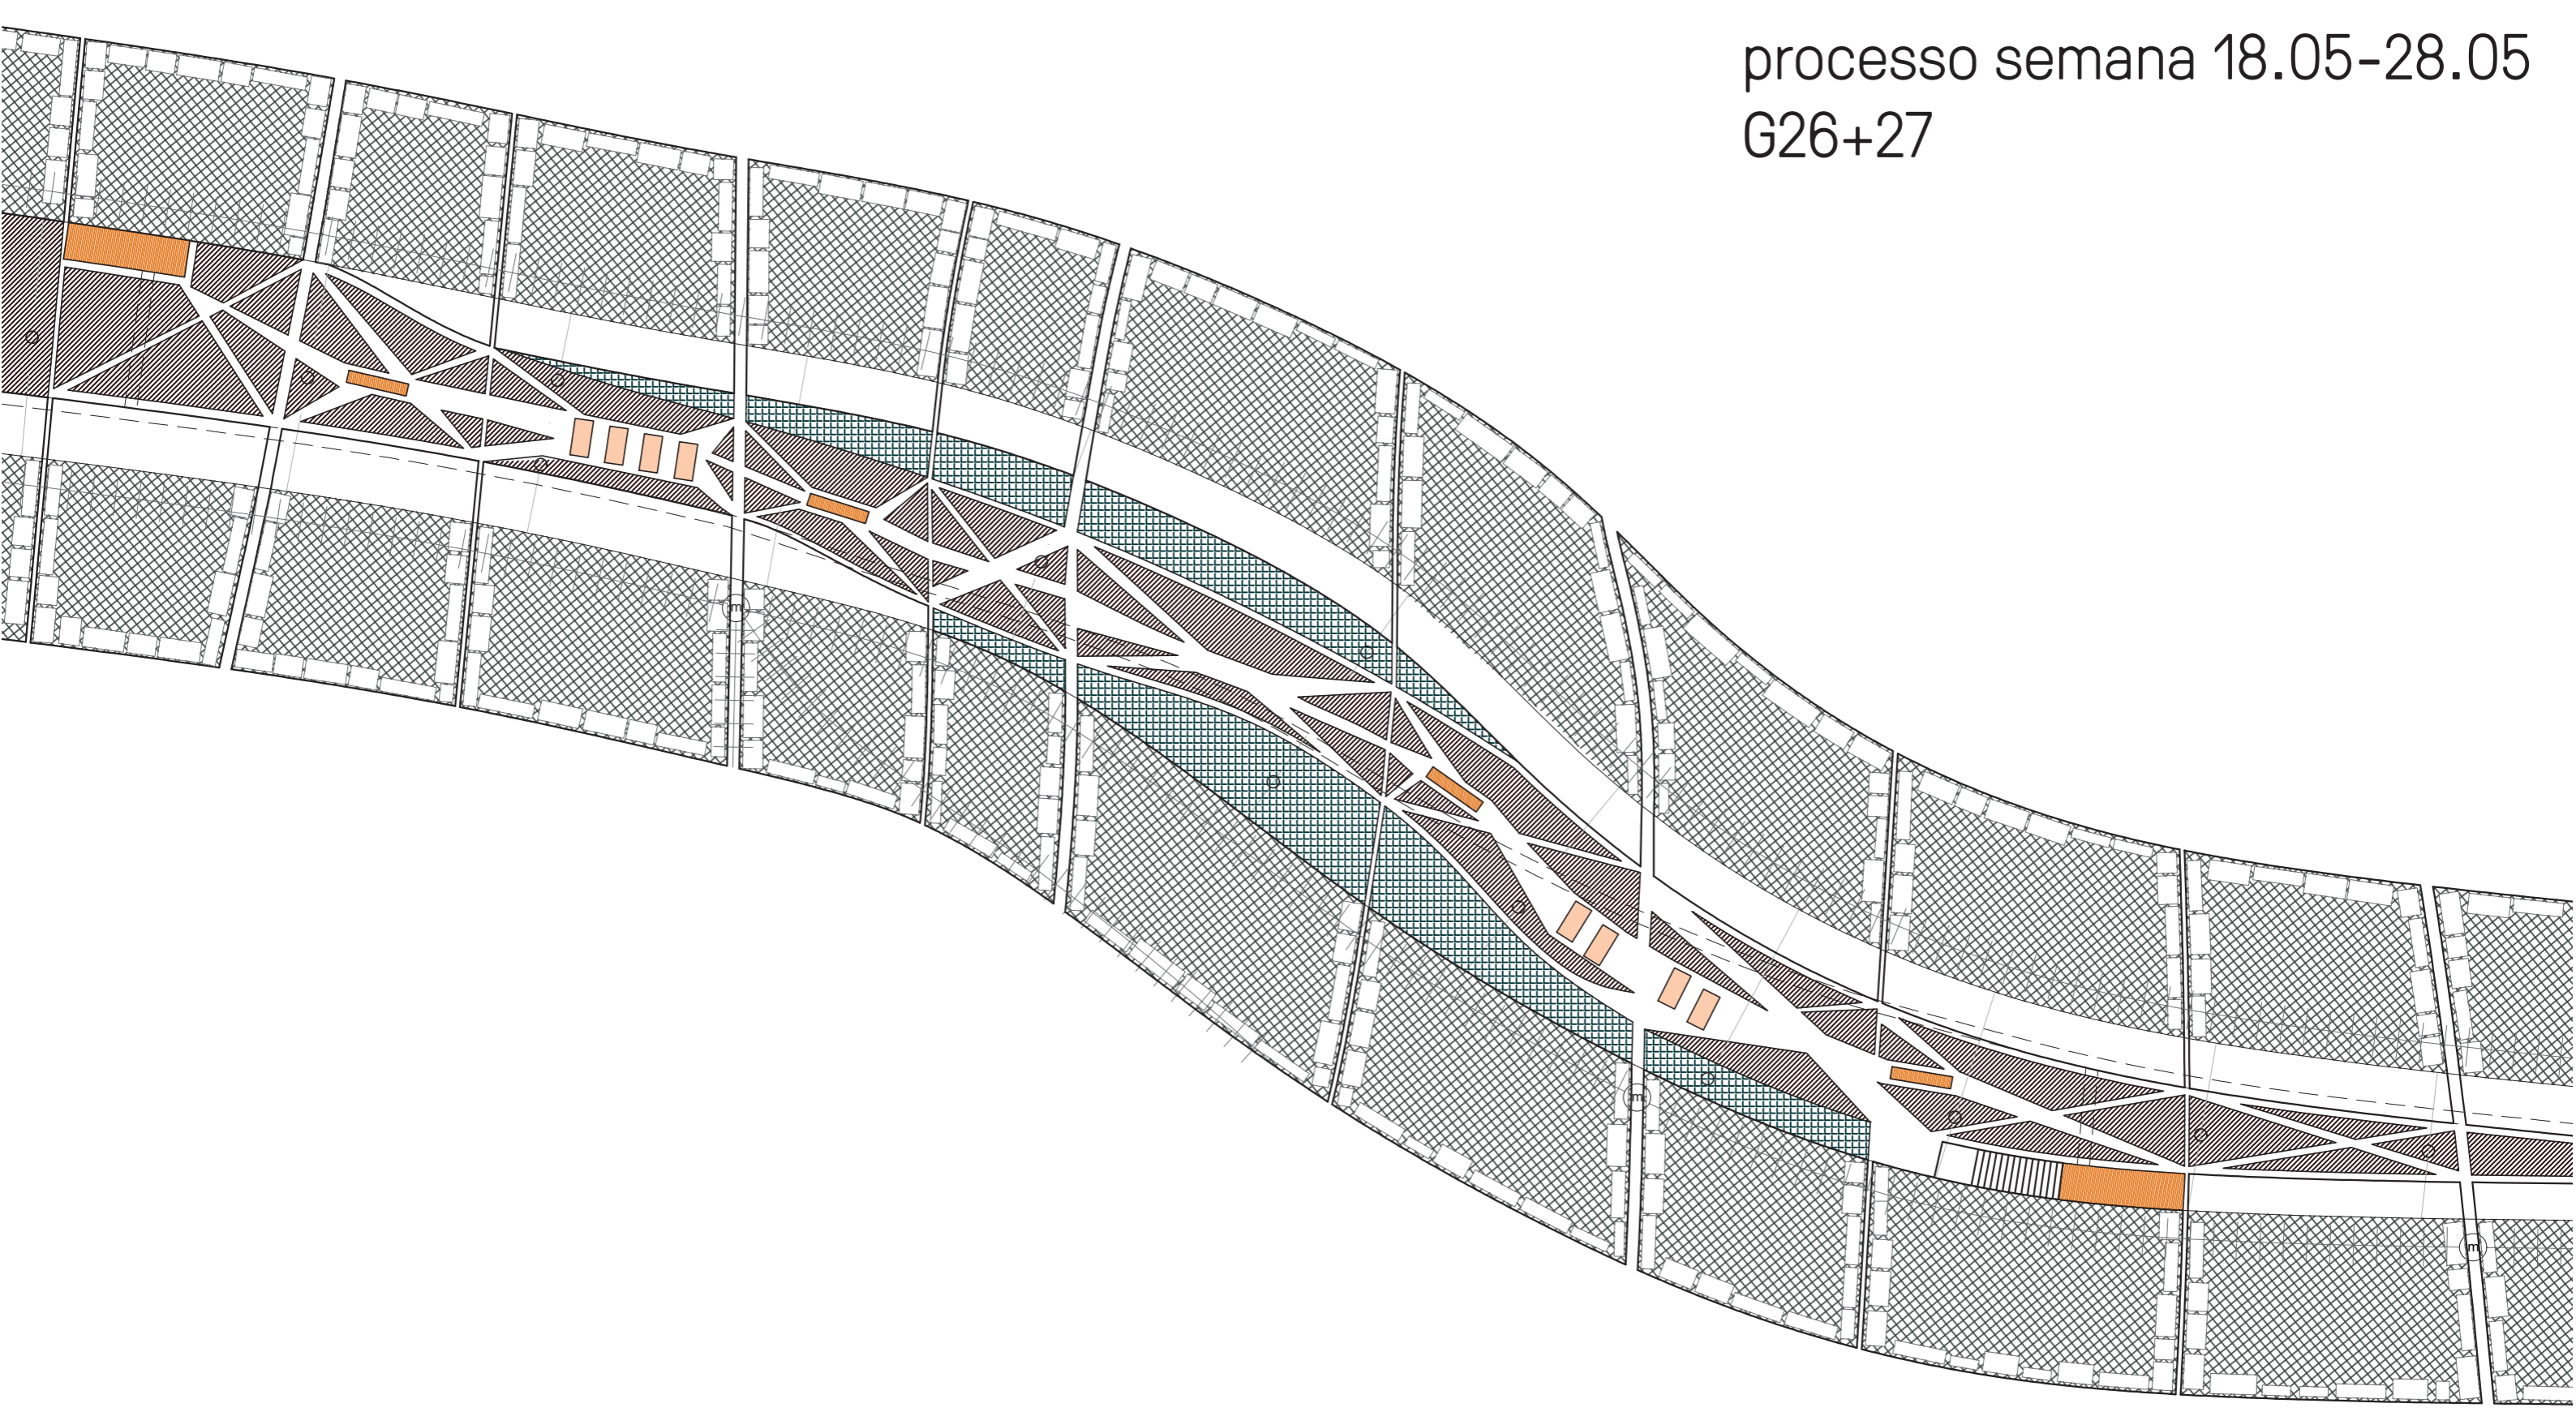

processo semana 18.05-28.05
G26+27

planta nível -5

planta nível -5

planta nível 0

RESTAURANTES

CICLOVIA

AQUAPONIA

10m

vestiários

balneário

quadras poliesportivas

aquaponia

10m

10m

aquapônia

auditório
espelho d'água